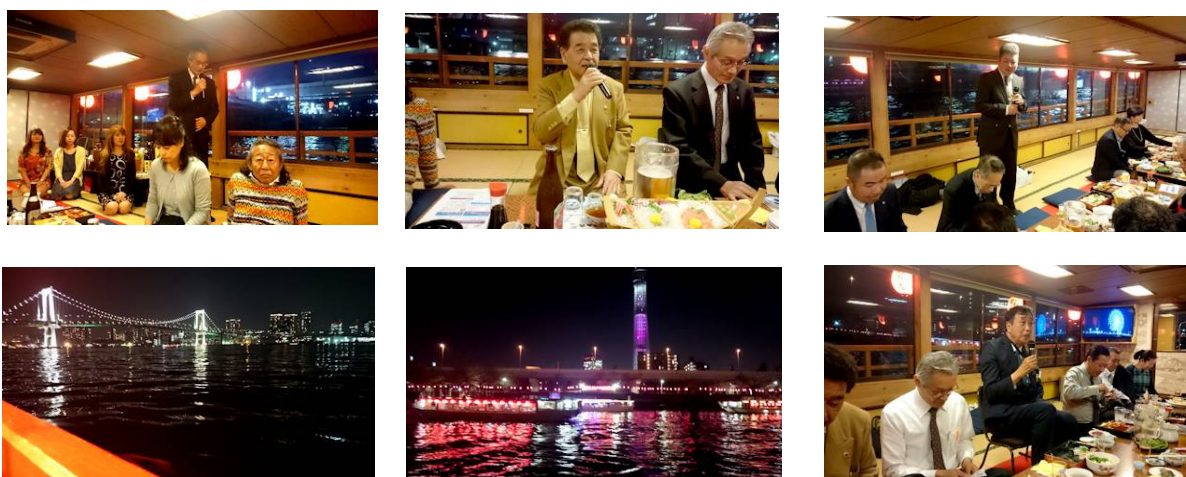

花見例会風景

※ 花見例会の詳細は、八潮みらいRC ホームページに掲載中

ニコニコBOX

☆ 北川賢一様

(2016-2017年度第9Gガバナー補佐)
本日は八潮みらいRCの花見例会にお招きをいただきまして、ありがとうございます。楽しんで行く所存です。本日は特によろしくお願い申し上げます。

☆ 宮内弘好会員

今日は昼間、隅田公園の近くで仕事をしていました。あっと言う間に桜が咲きはじまり、日曜日が見頃ですね！ 本日も宜しく。

☆ 石塚恭央会員

北川G補佐、本日はお忙しい中、ありがとうございます。本日も宜しくお願い致します。

☆ 辻本昭夫会員

みなさま、こんばんは。屋形船、とてもたのしみにしていました。「サクラ」がさいていないのは残念ですが、とても楽しい食事会ですネ。うれしいです。ありがとうございます。

☆ 樋田幸洋会員

高橋会員、お花見のお手配有難うございます。本日も宜しくお願いします。

☆ 本間守会員

花はあまり咲いていないようですが、楽しみます。

☆ 市川英敏会員

桜がまででしたネ。でもお酒があればOKですネ。北川ガバナー補佐、ご出席ありがとうございます。

☆ 山中正智会員

初めての屋形船に乗船できました。

☆ 高橋洋一会員

屋形船で楽しく飲みましょう。

☆ 平良嘉浩会員

本日は楽しみましょう。

☆ 増田博会員

よろしく！！

☆ 坪田祐貴会長

花見、楽しみたいと思います。

	ニコニコ本日	¥17,000	ニコニコ累計	¥515,800	ポリオ累計	¥34,379
出席報告	3月18日		3月23日		3月30日	
出席	15		15		11	
メイクアップ	0		0		0	
出席対象者	24		24		24	
出席率	確定	62.50%	確定	62.50%		45.83%

当日出席正会員数 + メーキャップ会員数
正会員数 - 出席免除会員数 + 出席免除会員出席数 × 100 = 出席率

例会 木曜日 19:00~20:00

例会場 イタリアンレストラン フェリーチェ3階 URL <http://mirai.yc-rotary.com>